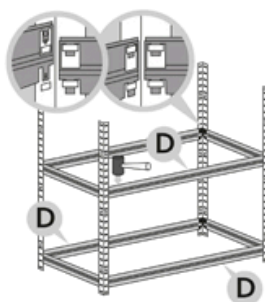

Montážní návod

Regál HELIOS - 5 polic - 275kg

1

2

3

4

5

6

7

8

9

10

11

12

Správná funkce výrobku je zaručena pouze v případě přesného dodržení montážního návodu.
U vyšších stojanů a regálů se doporučuje ukotvení do stěny pomocí hmoždinek.