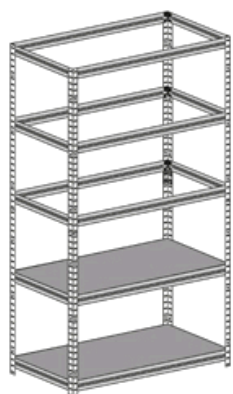

Montážní návod

Regál HELIOS - 5 polic - 275kg

1

2

3

4

5

6

7

8

9

10

11

12

Správná funkce výrobku je zaručena pouze v případě přesného dodržení montážního návodu.
U vyšších stojanů a regálů se doporučuje ukotvení do stěny pomocí hmoždinek.