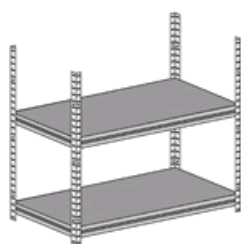

Montážní návod

Regál HELIOS - 5 polic - 275kg

1

2

3

4

5

6

7

8

9

10

11

12

Správná funkce výrobku je zaručena pouze v případě přesného dodržení montážního návodu.
U vyšších stojanů a regálů se doporučuje ukotvení do stěny pomocí hmoždinek.