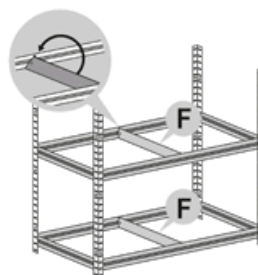

Montážní návod

Regál HELIOS - 5 polic - 275kg

1

2

3

4

5

6

7

8

9

10

11

12

Správná funkce výrobku je zaručena pouze v případě přesného dodržení montážního návodu.
U vyšších stojanů a regálů se doporučuje ukotvení do stěny pomocí hmoždinek.