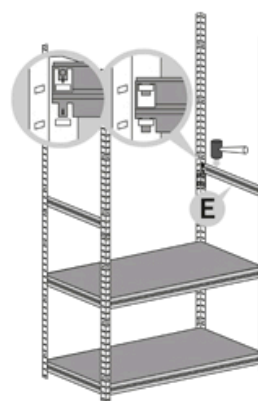

Montážní návod

Regál HELIOS - 5 polic - 275kg

1

2

3

4

5

6

7

8

9

10

11

12

Správná funkce výrobku je zaručena pouze v případě přesného dodržení montážního návodu.
U vyšších stojanů a regálů se doporučuje ukotvení do stěny pomocí hmoždinek.