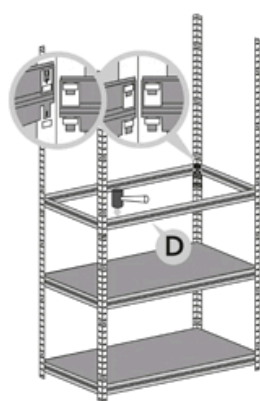

Montážní návod

Regál HELIOS - 5 polic - 275kg

1

2

3

4

5

6

7

8

9

10

11

12

Správná funkce výrobku je zaručena pouze v případě přesného dodržení montážního návodu.
U vyšších stojanů a regálů se doporučuje ukotvení do stěny pomocí hmoždinek.