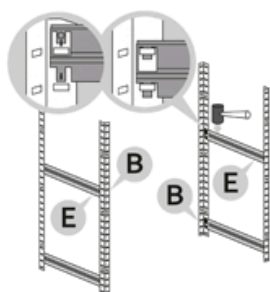

Montážní návod

Regál HELIOS - 5 polic - 275kg

1

2

3

4

5

6

7

8

9

10

11

12

Správná funkce výrobku je zaručena pouze v případě přesného dodržení montážního návodu.
U vyšších stojanů a regálů se doporučuje ukotvení do stěny pomocí hmoždinek.