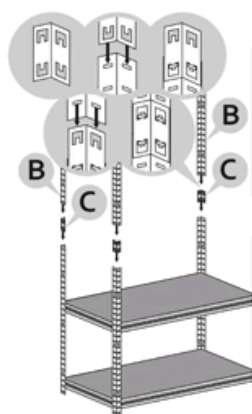

Montážní návod

Regál HELIOS - 5 polic - 275kg

1

2

3

4

5

6

7

8

9

10

11

12

Správná funkce výrobku je zaručena pouze v případě přesného dodržení montážního návodu.
U vyšších stojanů a regálů se doporučuje ukotvení do stěny pomocí hmoždinek.